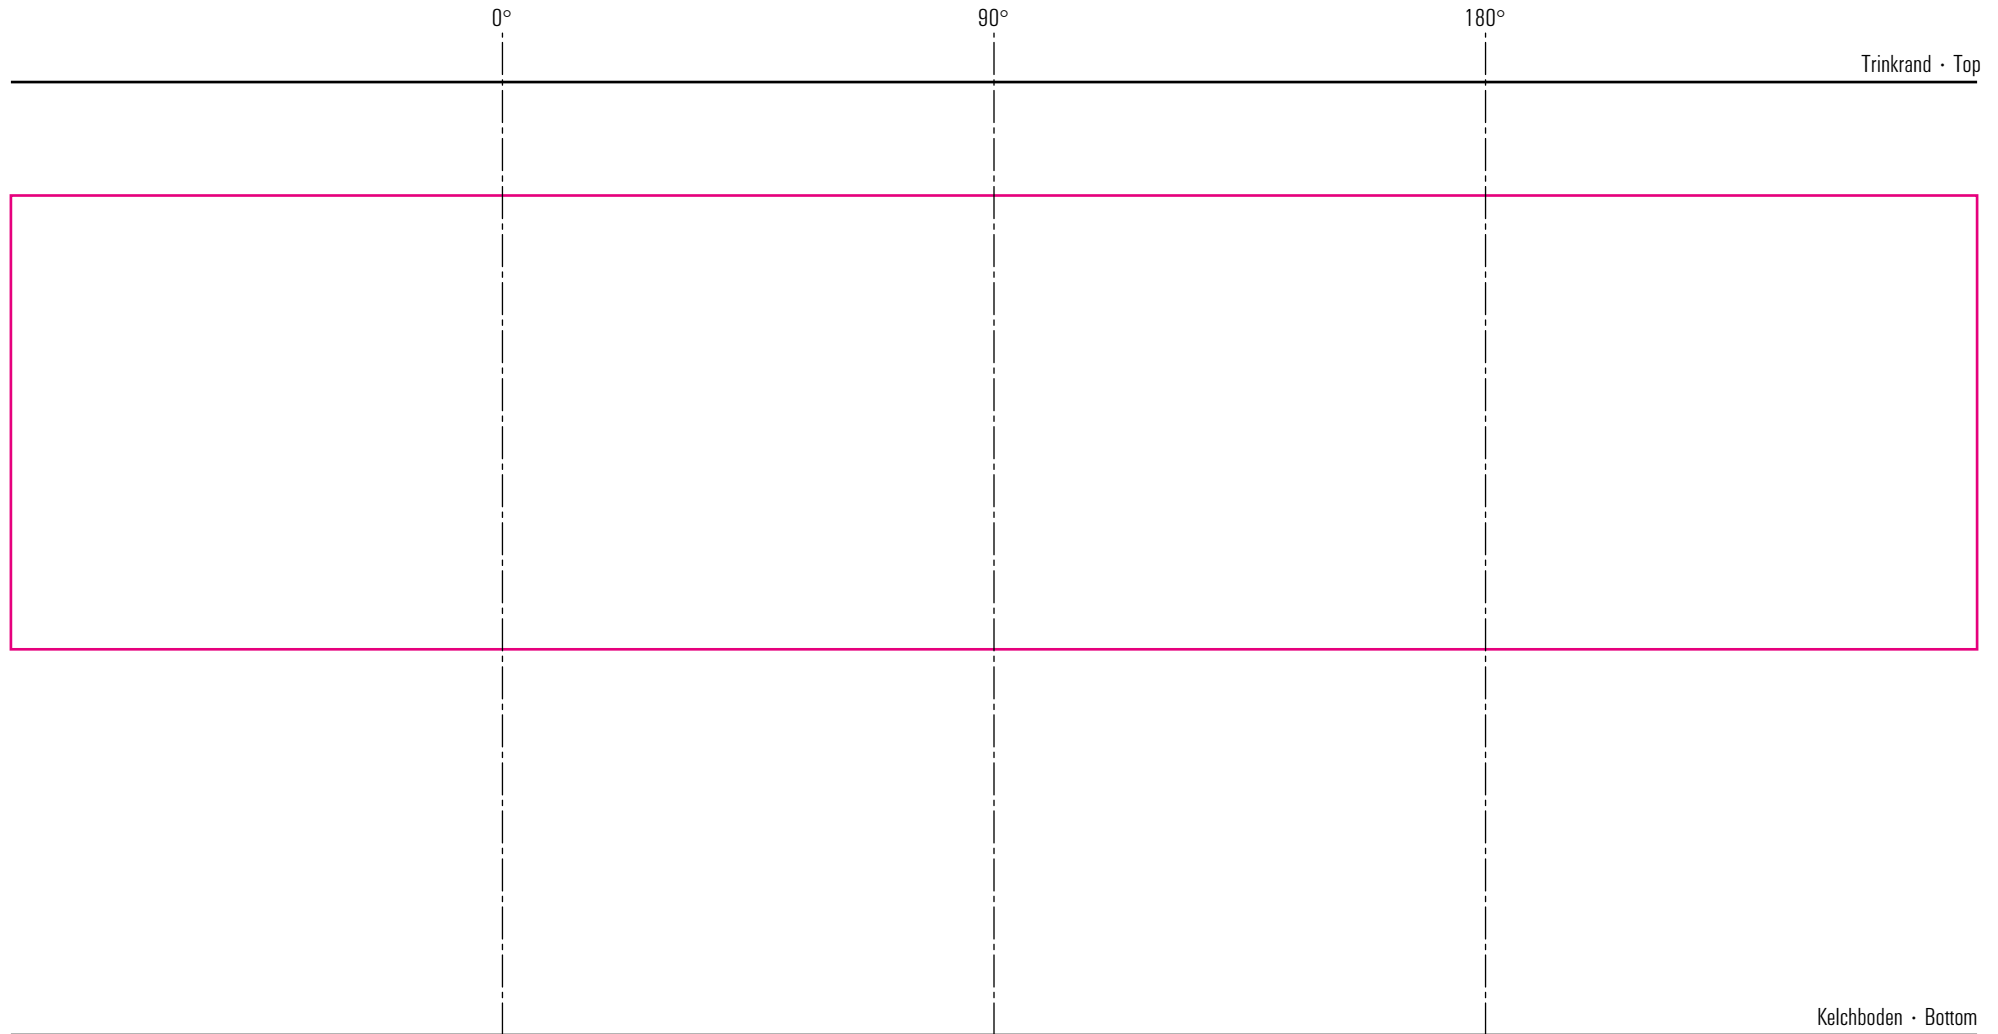

Electra 55 cl

Standbogen

07-06-18

max. Druckfläche: Länge 260 mm, Höhe 60 mm
max. printing area: length 260 mm, height 60 mm